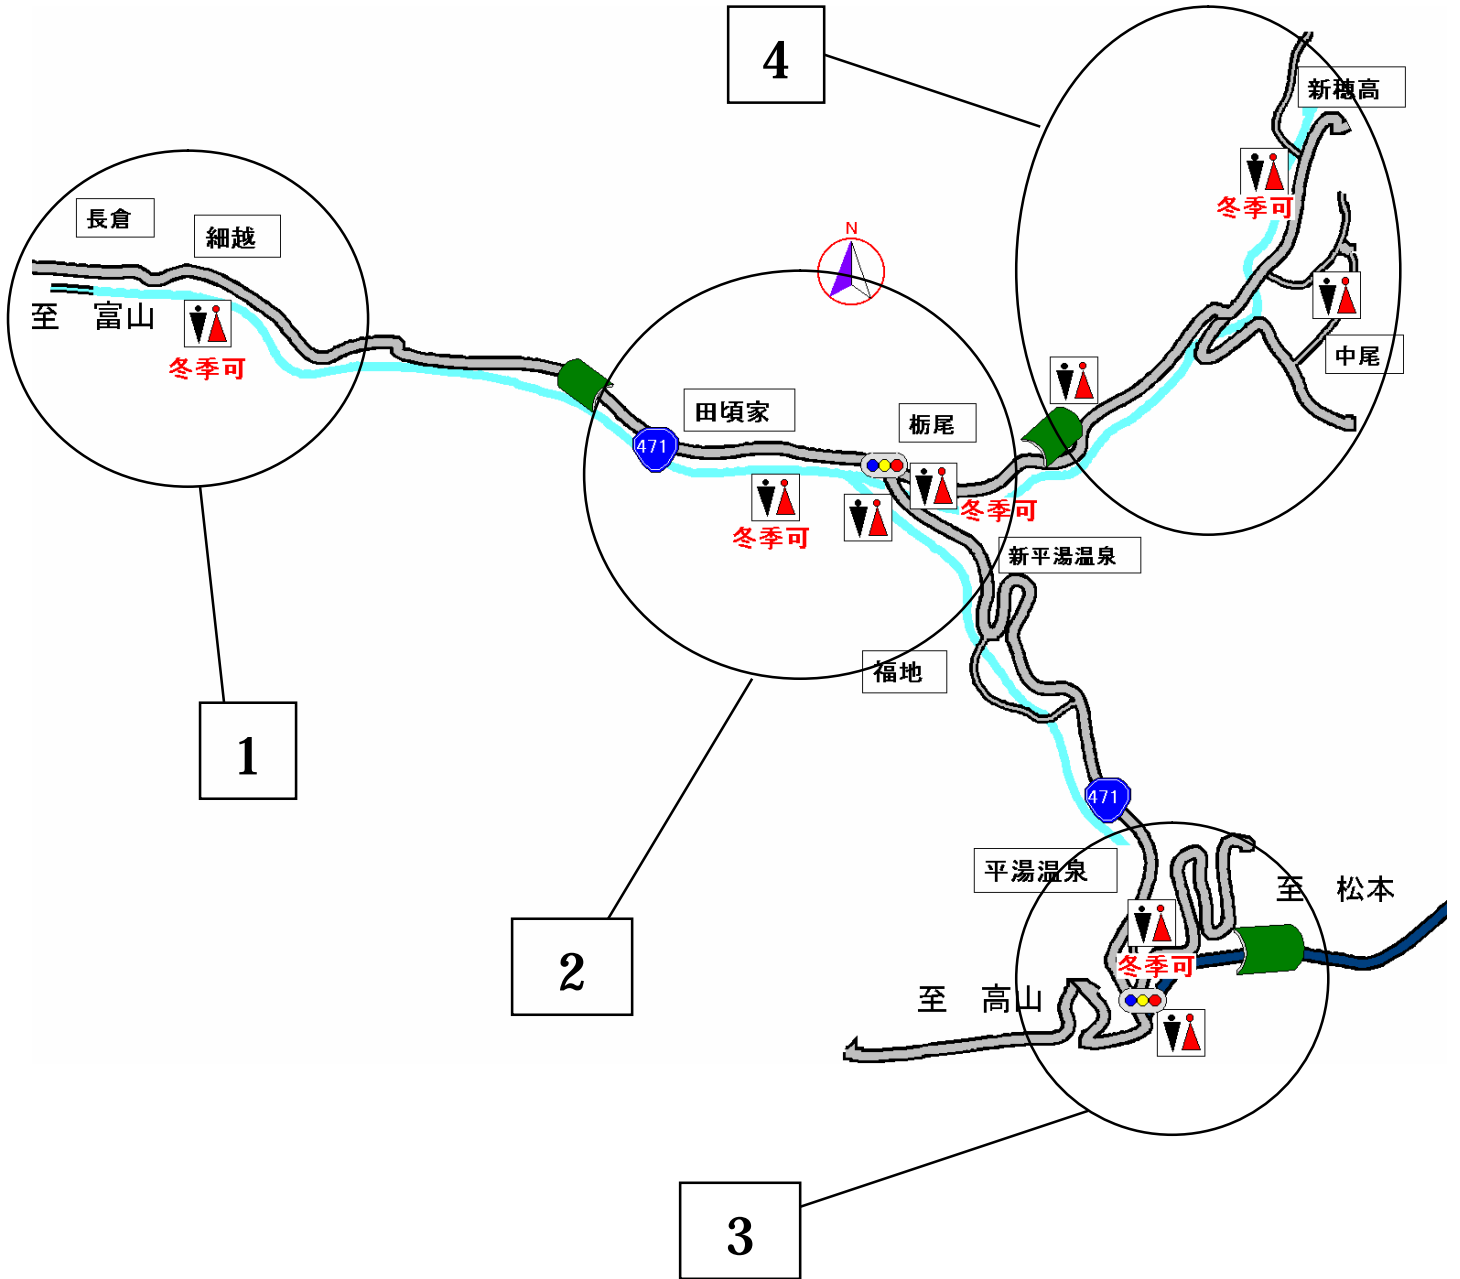

奥飛騨温泉郷トイレマップ

平湯バスターミナル

平湯温泉

3

冬季可

安房トンネル

平湯スキー場

平湯大滝

新穂高バスターミナル

新穂高オーバーウェイ

4

冬季可

新穂高

中尾

蒲田

大きな「ゆ」の
のれん