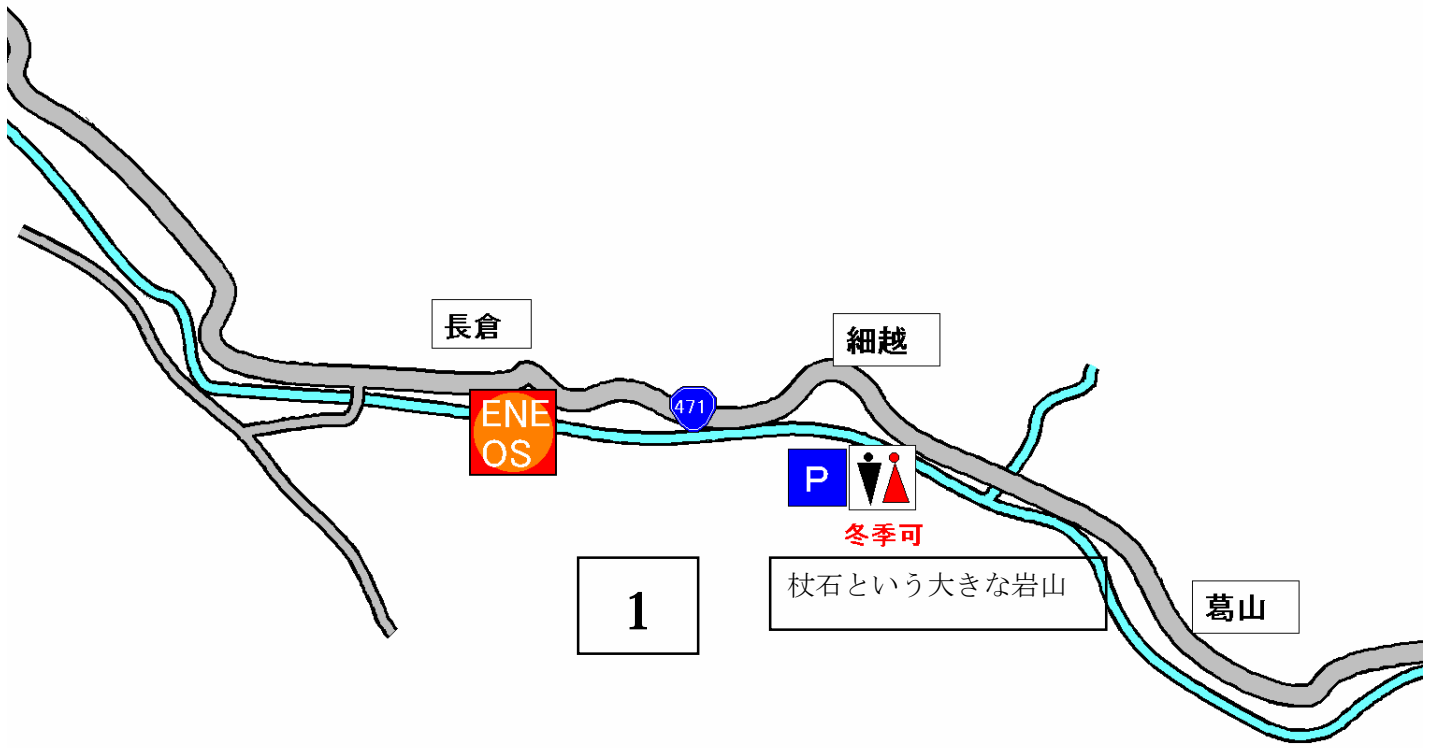

奥飛騨温泉郷トイレマップ

平湯バスターミナル

平湯温泉

3

冬季可

安房トンネル

平湯スキー場

平湯大滝

新穂高バスターミナル

新穂高オーバーウェイ

4

冬季可

新穂高

中尾

蒲田

大きな「ゆ」の
のれん